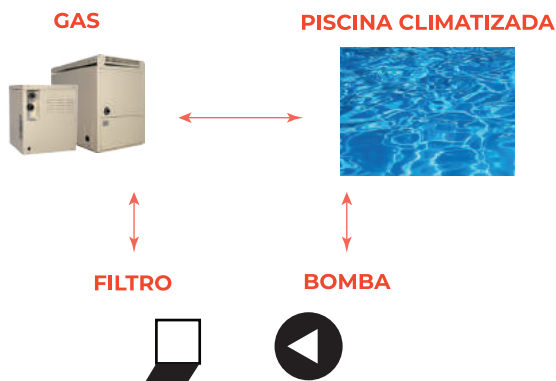

ESPECIFICACIONES TÉCNICAS

Modelos	Potencia	Superficie	Ventilación	Dimensiones (mm)			Conexión de Gas	Entrada / Salida Agua
	Kcal/h	Máxima (m²)		Alto	Ancho	Prof.	Pulgadas	Pulgadas
Aruba 20 Interior/Exterior	17,800	30	Forzada 60 mm	450	400	400	1/2"	1"
Aruba 30 Exterior	27,000	40	Natural -	730	490	475	1/2"	1 1/2"
Aruba 30 Interior	27,000	40	Natural 5"	730	490	475	1/2"	1 1/2"
Aruba 40 Exterior	36,700	60	Natural -	730	490	475	1/2"	1 1/2"
Aruba 40 Interior	36,700	60	Natural 5"	730	490	475	1/2"	1 1/2"
Aruba 60 Exterior	56,600	80	Natural -	730	490	810	3/4"	1 1/2"
Aruba 60 Interior	56,600	80	Natural 8"	730	490	810	3/4"	1 1/2"
Aruba 80 Exterior	70,308	100	Natural -	730	490	810	3/4"	1 1/2"
Aruba 80 Interior	70,308	100	Natural 8"	730	490	810	3/4"	1 1/2"

ESQUEMA DE INSTALACIÓN

La empresa se reserva el derecho de hacer modificaciones en sus productos sin previo aviso.

Distribuido por

euterma.com.ar
ventas@euterma.com.ar

EUTERMA
CLIMATIZACIÓN & AGUA CALIENTE