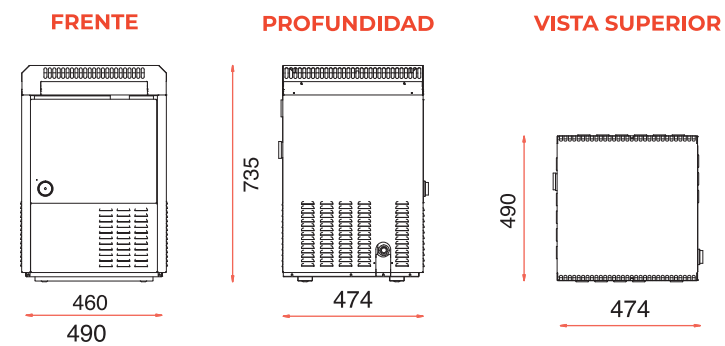

MODELOS

Aruba 20
Profundidad: 440

Aruba 30 y 40
Profundidad: 475

Aruba 60 y 80
Profundidad: 810

DIMENSIONES

20

30|40

60|80

ESPECIFICACIONES TÉCNICAS

Modelos	Potencia	Superficie	Ventilación	Dimensiones (mm)			Conexión de Gas	Entrada / Salida Agua
	Kcal/h	Máxima (m ²)		Alto	Ancho	Prof.	Pulgadas	Pulgadas
Aruba 20 Interior/Exterior	17,800	30	Forzada 60 mm	450	400	400	1/2"	1"
Aruba 30 Exterior	27,000	40	Natural -	730	490	475	1/2"	1 1/2"
Aruba 30 Interior	27,000	40	Natural 5"	730	490	475	1/2"	1 1/2"
Aruba 40 Exterior	36,700	60	Natural -	730	490	475	1/2"	1 1/2"
Aruba 40 Interior	36,700	60	Natural 5"	730	490	475	1/2"	1 1/2"
Aruba 60 Exterior	56,600	80	Natural -	730	490	810	3/4"	1 1/2"
Aruba 60 Interior	56,600	80	Natural 8"	730	490	810	3/4"	1 1/2"
Aruba 80 Exterior	70,308	100	Natural -	730	490	810	3/4"	1 1/2"
Aruba 80 Interior	70,308	100	Natural 8"	730	490	810	3/4"	1 1/2"