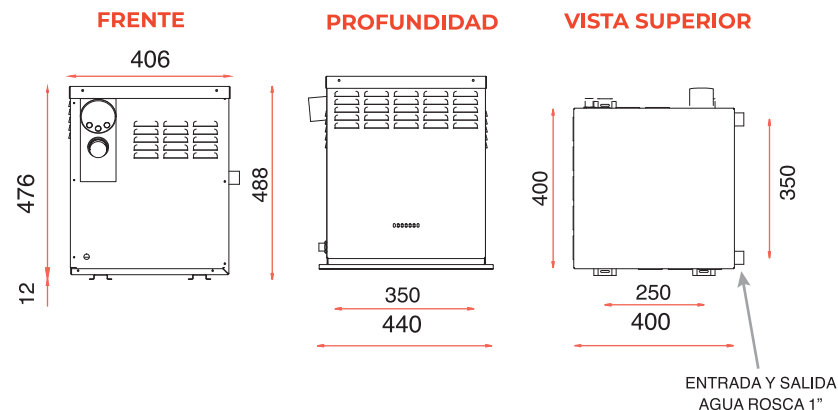

MODELOS

Aruba 20
Profundidad: 440

Aruba 30 y 40
Profundidad: 475

Aruba 60 y 80
Profundidad: 810

DIMENSIONES

20

30|40

60|80

ESPECIFICACIONES TÉCNICAS

Modelos	Potencia	Superficie	Ventilación	Dimensiones (mm)			Conexión de Gas	Entrada / Salida Agua
	Kcal/h	Máxima (m ²)		Alto	Ancho	Prof.	Pulgadas	Pulgadas
Aruba 20 Interior/Exterior	17,800	30	Forzada 60 mm	450	400	400	1/2"	1"
Aruba 30 Exterior	27,000	40	Natural -	730	490	475	1/2"	1 1/2"
Aruba 30 Interior	27,000	40	Natural 5"	730	490	475	1/2"	1 1/2"
Aruba 40 Exterior	36,700	60	Natural -	730	490	475	1/2"	1 1/2"
Aruba 40 Interior	36,700	60	Natural 5"	730	490	475	1/2"	1 1/2"
Aruba 60 Exterior	56,600	80	Natural -	730	490	810	3/4"	1 1/2"
Aruba 60 Interior	56,600	80	Natural 8"	730	490	810	3/4"	1 1/2"
Aruba 80 Exterior	70,308	100	Natural -	730	490	810	3/4"	1 1/2"
Aruba 80 Interior	70,308	100	Natural 8"	730	490	810	3/4"	1 1/2"