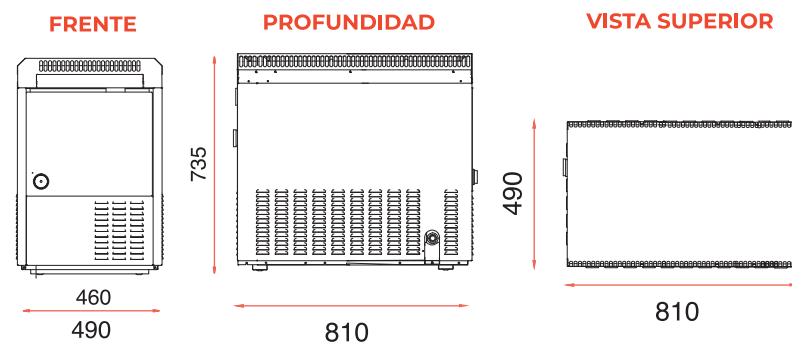

MODELOS

Aruba 20
Profundidad: 440

Aruba 30 y 40
Profundidad: 475

Aruba 60 y 80
Profundidad: 810

DIMENSIONES

20

30|40

60|80

ESPECIFICACIONES TÉCNICAS

Modelos	Potencia	Superficie	Ventilación	Dimensiones (mm)			Conexión de Gas	Entrada / Salida Agua
	Kcal/h	Máxima (m ²)		Alto	Ancho	Prof.	Pulgadas	Pulgadas
Aruba 20 Interior/Exterior	17,800	30	Forzada 60 mm	450	400	400	1/2"	1"
Aruba 30 Exterior	27,000	40	Natural -	730	490	475	1/2"	1 1/2"
Aruba 30 Interior	27,000	40	Natural 5"	730	490	475	1/2"	1 1/2"
Aruba 40 Exterior	36,700	60	Natural -	730	490	475	1/2"	1 1/2"
Aruba 40 Interior	36,700	60	Natural 5"	730	490	475	1/2"	1 1/2"
Aruba 60 Exterior	56,600	80	Natural -	730	490	810	3/4"	1 1/2"
Aruba 60 Interior	56,600	80	Natural 8"	730	490	810	3/4"	1 1/2"
Aruba 80 Exterior	70,308	100	Natural -	730	490	810	3/4"	1 1/2"
Aruba 80 Interior	70,308	100	Natural 8"	730	490	810	3/4"	1 1/2"